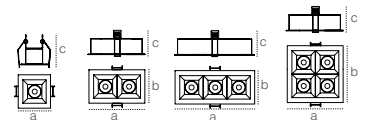

Art.-Nr. Code	Leistung Power (W)	Farbtemperatur Colour Temperature (K)	Lichtstrom Luminous Flux (lm)	Effizienz Efficiency (lm/W)	Maße Dimensions (axbxc)	Einbaumaß Cut Size (mm)	Gewicht Package Weight (kg)	Stück Pices
209617	3	4000	270	90	54x80x54	43x43	0,15	1
209618	6	4000	540	90	54x80x84	43x73	0,19	1
209619	9	4000	810	90	54x80x114	43x103	0,24	1
209620	12	4000	1080	90	84x80x84	76x76	0,32	1

- Aluminium
- PC Reflektor PC Reflector
- 3000/4000/6500K
- IP20
- 50.000h
- 5 Jahre / 5 years
- RAL 9005
- RAL 9006
- 24°
- DALI
- 1-10V
- Emergency Unit (1-3 Stunden / hour)