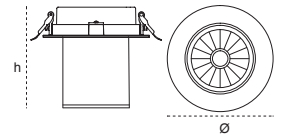

Art.-Nr. Code	Leistung Power (W)	Farbtemperatur Colour Temperature (K)	Lichtstrom Luminous Flux (lm)	Effizienz Efficiency (lm/W)	Maße Dimensions (axbxc)	Einbaumaß Cut Size (mm)	Gewicht Package Weight (kg)	Stück Pieces
207753	30	3000	3180	106	155x145	145	1,09	1
207754	30	4000	3180	106	155x145	145	1,09	1
207755	30	6500	3180	106	155x145	145	1,09	1
207759	35	3000	3640	104	155x145	145	1,1	1
207760	35	4000	3640	104	155x145	145	1,1	1
207761	35	6500	3640	104	155x145	145	1,1	1

- Aluminium
- Aluminium Reflector
- Clear Glass
- 3000/4000/6500K
- IP20
- 50.000h
- 5 Jahre / 5 years
- 15° / 30°
- DALI
- Emergency Unit
- CRI 80
- CRI 90
- RAL 9005
- RAL 9006
- RAL 9016