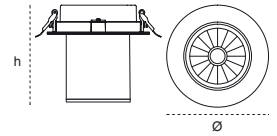

Art.-Nr. Code	Leistung Power (W)	Farbtemperatur Colour Temperature (K)	Lichtstrom Luminous Flux (lm)	Effizienz Efficiency (lm/W)	Maße Dimensions (axbxc)	Einbaumaß Cut Size (mm)	Gewicht Package Weight (kg)	Stück Pieces
207705	15	3000	1605	107	140x145	120	0,95	1
207706	15	4000	1605	107	140x145	120	0,95	1
207707	15	6500	1605	107	140x145	120	0,95	1
207717	20	3000	2120	106	140x145	120	0,95	1
207718	20	4000	2120	106	140x145	120	0,95	1
207719	20	6500	2120	106	140x145	120	0,95	1

- Aluminium
- Aluminium Reflector
- Clear Glass
- 3000/4000/6500K
- IP20
- 50.000h
- 5 Jahre / 5 years
- 15° / 30°
- DALI
- Emergency Unit
- CRI 80
- CRI 90
- RAL 9005
- RAL 9006
- RAL 9016