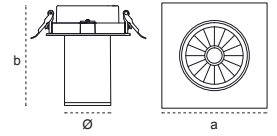

Art.-Nr. Code	Leistung Power (W)	Farbtemperatur Colour Temperature (K)	Lichtstrom Luminous Flux (lm)	Effizienz Efficiency (lm/W)	Maße Dimensions (axbxc)	Einbaumaß Cut Size (mm)	Gewicht Package Weight (kg)	Stück Pieces
207777	8	3000	587	73	115x132x60	100	0,42	1
207778	8	4000	587	73	115x132x60	100	0,42	1
207779	8	6500	587	73	115x132x60	100	0,42	1

- Aluminium
- Aluminium Reflector
- Clear Glass
- 3000/4000/6500K
- IP20
- 50.000h
- 5 Jahre / 5 years
- 15° / 30°
- DALI
- Emergency Unit
- CRI 80
- CRI 90
- RAL 9005
- RAL 9006
- RAL 9016