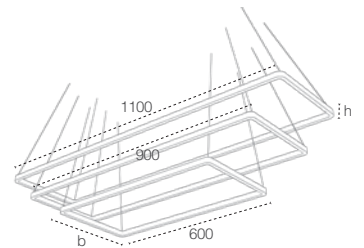

Art.-Nr. Code	Leistung Power	Farbtemperatur Colour Temperature (K)	Lichtstrom Luminous Flux (lm)	Effizienz Efficiency (lm/W)	Maße Dimensions (axbxc)	Gewicht Package Weight (kg)	Stück Pieces
208253	90	4000	7200	80	300x17	4,25	1
208257.30	90	3000	7200	80	300x17	4,25	1

- Aluminium
- Opal Diffuser
- 3000/4000/6500K
- IP20
- 30.000h
- 5 Jahre / 5 years
- 150°
- CRI 80
- RAL 9005
- RAL 9006