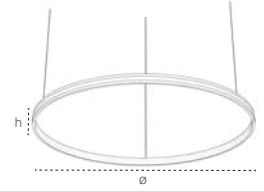

ARCHITEKTONISCHE DEKOLEUCHTEN

ARCHITECTURAL - DECORATIVE LUMINAIRES