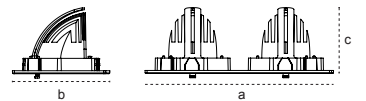

Art.-Nr. Code	Leistung Power (W)	Farbtemperatur Colour Temperature (K)	Lichtstrom Luminous Flux (lm)	Effizienz Efficiency (lm/W)	Maße Dimensions (axbxc)	Einbaumaß Cut Size (mm)	Gewicht Package Weight (kg)	Stück Pieces
207429	2x8	3000	1440	90	235x115x82	220x100	0,785	1
207430	2x8	4000	1440	90	235x115x82	220x100	0,785	1
207431	2x8	6500	1440	90	235x115x82	220x100	0,785	1
207459	2x10	3000	1774	88	235x115x82	220x100	0,795	1
207460	2x10	4000	1774	88	235x115x82	220x100	0,795	1
207461	2x10	6500	1774	88	235x115x82	220x100	0,795	1

- Aluminium
- Aluminium Reflector
- Clear Glass
- 3000/4000/6500K
- IP20
- 50.000h
- 5 Jahre / 5 years
- 15° / 30°
- DALI
- Emergency Unit
- CRI 80
- CRI 90
- RAL 9005
- RAL 9006
- RAL 9016