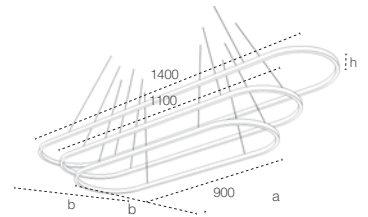

Art.-Nr. Code	Leistung Power	Farbtemperatur Colour Temperature (K)	Lichtstrom Luminous Flux (lm)	Effizienz Efficiency (lm/W)	Maße Dimensions (axbxc)	Gewicht Package Weight (kg)	Stück Pieces
208306	100	4000	8000	80	300x17	2,32	1
208311.30	100	3000	8000	80	300x17	2,32	1

- Aluminium
- Opal Diffuser
- 3000/4000/6500K
- IP20
- 30.000h
- 5 Jahre / 5 years
- 150°
- CRI 80
- RAL 9005
- RAL 9006