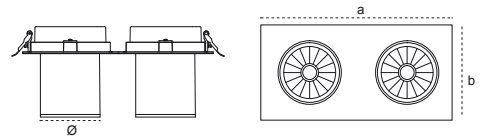

Art.-Nr. Code	Leistung Power (W)	Farbtemperatur Colour Temperature (K)	Lichtstrom Luminous Flux (lm)	Effizienz Efficiency (lm/W)	Maße Dimensions (axbxc)	Einbaumaß Cut Size (mm)	Gewicht Package Weight (kg)	Stück Pieces
207849	2x15	3000	2530	84	280x140x145	265X120	1,91	1
207850	2x15	4000	2530	84	280x140x145	265X120	1,91	1
207851	2x15	6500	2530	84	280x140x145	265X120	1,91	1
207855	2x20	3000	3537	88	280x140x145	265X120	1,91	1
207856	2x20	4000	3537	88	280x140x145	265X120	1,91	1
207857	2x20	6500	3537	88	280x140x145	265X120	1,91	1

- Aluminium
- Aluminium Reflector
- Clear Glass
- 3000/4000/6500K
- IP20
- 50.000h
- 5 Jahre / 5 years
- 15° / 30°
- DALI
- Emergency Unit
- CRI 80
- CRI 90
- RAL 9005
- RAL 9006
- RAL 9016