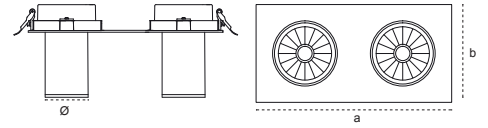

Art.-Nr. Code	Leistung Power (W)	Farbtemperatur Colour Temperature (K)	Lichtstrom Luminous Flux (lm)	Effizienz Efficiency (lm/W)	Maße Dimensions (axbxc)	Einbaumaß Cut Size (mm)	Gewicht Package Weight (kg)	Stück Pieces
207801	2x8	3000	1440	90	230x132x60	215x100	0,84	1
207802	2x8	4000	1440	90	230x132x60	215x100	0,84	1
207803	2x8	6500	1440	90	230x132x60	215x100	0,84	1
207807	2x10	3000	1774	88	230x132x60	215x100	0,85	1
207808	2x10	4000	1774	88	230x132x60	215x100	0,85	1
207809	2x10	6500	1774	88	230x132x60	215x100	0,85	1

- Aluminium
- Aluminium Reflector
- Clear Glass
- 3000/4000/6500K
- IP20
- 50.000h
- 5 Jahre / 5 years
- 15° / 30°
- DALI
- Emergency Unit
- CRI 80
- CRI 90
- RAL 9005
- RAL 9006
- RAL 9016