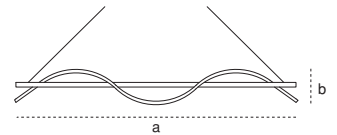

MENTO

PENDEL / PENDANT

Art.-Nr. Code	Leistung Power (W)	Farbtemperatur Colour Temperature (K)	Lichtstrom Luminous Flux (lm)	Effizienz Efficiency (lm/W)	Maße Dimensions (axbxc)	Gewicht Package Weight (kg)	Stück Pieces
206350	20	4000	1600	80	1200x300x300	2,4	1
206351	20	6500	1600	80	1200x300x300	2,4	1

- Aluminium
- Opal Diffuser
- 3000/4000/6500K
- IP20
- 30.000h
- 5 Jahre / 5 years
- 150°
- CRI 80
- RAL 9005
- RAL 9006