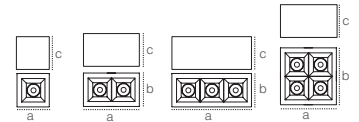

Art.-Nr. Code	Leistung Power (W)	Farbtemperatur Colour Temperature (K)	Lichtstrom Luminous Flux (lm)	Effizienz Efficiency (lm/W)	Maße Dimensions (axbxc)	Gewicht Package Weight (kg)	Stück Pices
209626	3	4000	270	90	43x57x43	-	1
209627	6	4000	540	90	43x57x73	-	1
209628	9	4000	810	90	43x57x103	-	1
209629	12	4000	1080	90	73x57x73	-	1

- Aluminium
- PC Reflektor PC Reflector
- 3000/4000/6500K
- IP20
- 50.000h
- 5 Jahre / 5 years
- RAL 9005
- RAL 9006
- 24°
- DALI
- 1-10V
- Emergency Unit (1-3 Stunden / hour)

NORA S EINBAU / RECESSED MOUNTED