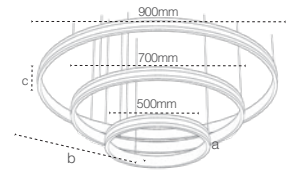

Art.-Nr. Code	Leistung Power	Farbtemperatur Colour Temperature (K)	Lichtstrom Luminous Flux (lm)	Effizienz Efficiency (lm/W)	Maße Dimensions (axbxc)	Gewicht Package Weight (kg)	Stück Pieces
208426	86	4000	6880	80	35	4,32	1
208427.30	86	3000	6880	80	35	4,32	1

- Aluminium
- Opal Diffuser
- 3000/4000/6500K
- IP20
- 30.000h
- 5 Jahre / 5 years
- 150°
- CRI 80
- RAL 9005
- RAL 9006