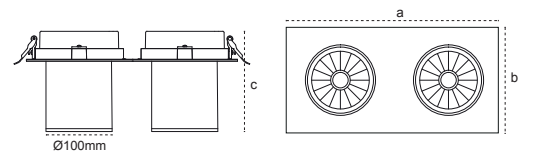

Art.-Nr. Code	Leistung Power (W)	Farbtemperatur Colour Temperature (K)	Lichtstrom Luminous Flux (lm)	Effizienz Efficiency (lm/W)	Maße Dimensions (axbxc)	Einbaumaß Cut Size (mm)	Gewicht Package Weight (kg)	Stück Pieces
207885	2x30	3000	6000	100	318x160x145	295x145	2,18	1
207886	2x30	4000	6000	100	318x160x145	295x145	2,18	1
207887	2x30	6500	6000	100	318x160x145	295x145	2,18	1
207891	2x35	3000	6512	93	318x160x145	295x145	2,19	1
207892	2x35	4000	6512	93	318x160x145	295x145	2,19	1
207893	2x35	6500	6512	93	318x160x145	295x145	2,19	1

- Aluminium
- Aluminium Reflector
- Clear Glass
- 3000/4000/6500K
- IP20
- 50.000h
- 5 Jahre / 5 years
- 15° / 30°
- DALI
- Emergency Unit
- CRI 80
- CRI 90
- RAL 9005
- RAL 9006
- RAL 9016