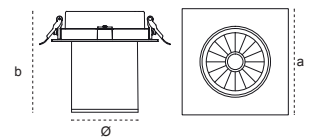

Art.-Nr. Code	Leistung Power (W)	Farbtemperatur Colour Temperature (K)	Lichtstrom Luminous Flux (lm)	Effizienz Efficiency (lm/W)	Maße Dimensions (axbxc)	Einbaumaß Cut Size (mm)	Gewicht Package Weight (kg)	Stück Pieces
207873	30	3000	2938	97	160x145x100	145	1,09	1
207874	30	4000	2938	97	160x145x100	145	1,09	1
207875	30	6500	2938	97	160x145x100	145	1,09	1
207879	35	3000	3256	93	160x145x100	145	1,1	1
207880	35	4000	3256	93	160x145x100	145	1,1	1
207881	35	6500	3256	93	160x145x100	145	1,1	1

- Aluminium
- Aluminium Reflector
- Clear Glass
- 3000/4000/6500K
- IP20
- 50.000h
- 5 Jahre / 5 years
- 15° / 30°
- DALI
- Emergency Unit
- CRI 80
- CRI 90
- RAL 9005
- RAL 9006
- RAL 9016